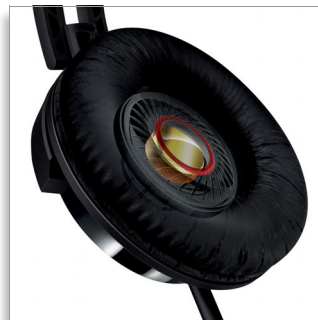

El controlador del altavoz de 32 mm proporciona potencia y un sonido dinámico

Banda de sujeción con almohadillas ajustables

Las almohadillas y la banda de sujeción ajustables se adaptan a la forma de la cabeza