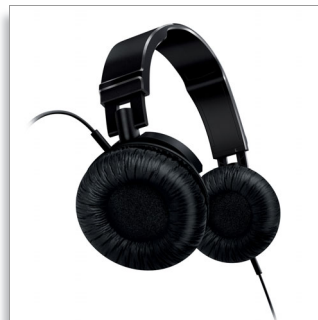

Sistema de monitorización tipo DJ

Sistema de monitoreo tipo DJ para situaciones en las que hay que realizar ajustes continuamente